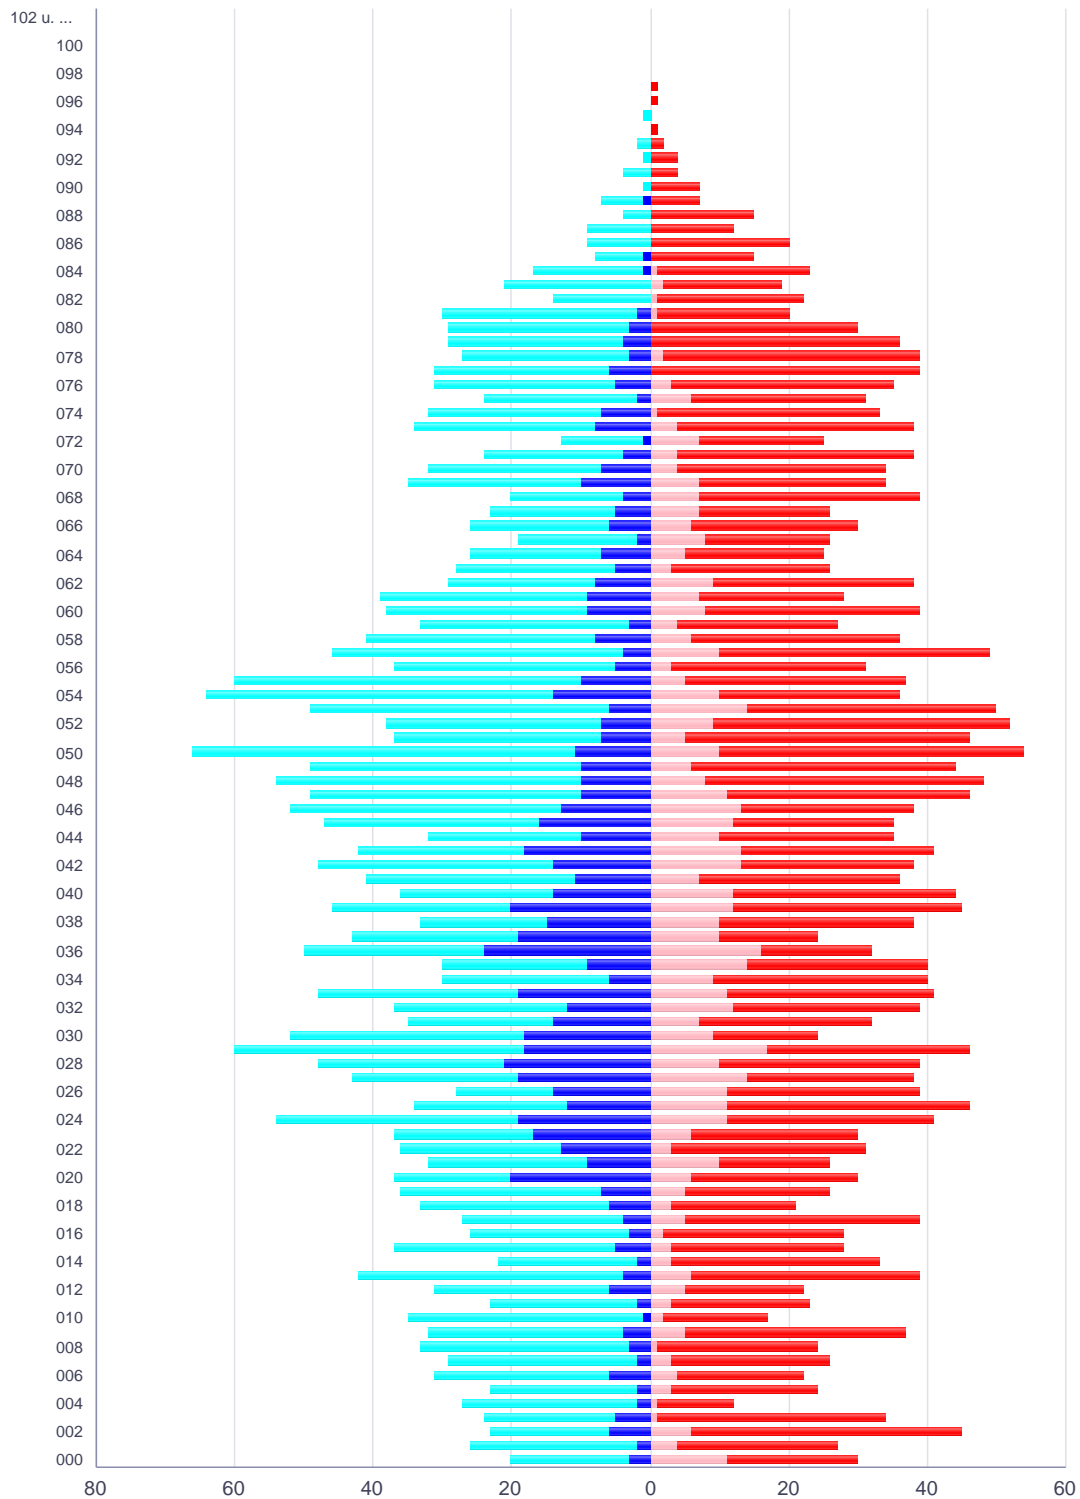

Bevölkerungspyramide

Gemeinde:

Altbach

Gemeinde-Schlüssel:

08116004

Gebiets-Gliederung:

Ges.-Gemeinde

Stand:

01.01.2018

Ausländer (männlich) Ausländer (weiblich) Deutsche (männlich)
Deutsche (weiblich)

	Ausländer (männlich)	Ausländer (weiblich)	Deutsche (männlich)	Deutsche (weiblich)	gesamt
102 u. älter	0	0	0	0	0
101	0	0	0	0	0
100	0	0	0	0	0
099	0	0	0	0	0
098	0	0	0	0	0
097	0	0	0	1	1
096	0	0	0	1	1
095	0	0	1	0	1
094	0	0	0	1	1
093	0	0	2	2	4
092	0	0	1	4	5
091	0	0	4	4	8
090	0	0	1	7	8
089	1	0	6	7	14
088	0	0	4	15	19
087	0	0	9	12	21
086	0	0	9	20	29
085	1	0	7	15	23
084	1	1	16	22	40
083	0	2	21	17	40
082	0	1	14	21	36
081	2	1	28	19	50
080	3	0	26	30	59
079	4	0	25	36	65
078	3	2	24	37	66
077	6	0	25	39	70
076	5	3	26	32	66
075	2	6	22	25	55
074	7	1	25	32	65
073	8	4	26	34	72
072	1	7	12	18	38
071	4	4	20	34	62
070	7	4	25	30	66
069	10	7	25	27	69
068	4	7	16	32	59
067	5	7	18	19	49
066	6	6	20	24	56
065	2	8	17	18	45
064	7	5	19	20	51
063	5	3	23	23	54
062	8	9	21	29	67
061	9	7	30	21	67
060	9	8	29	31	77
059	3	4	30	23	60
058	8	6	33	30	77
057	4	10	42	39	95
056	5	3	32	28	68
055	10	5	50	32	97
054	14	10	50	26	100
053	6	14	43	36	99
052	7	9	31	43	90